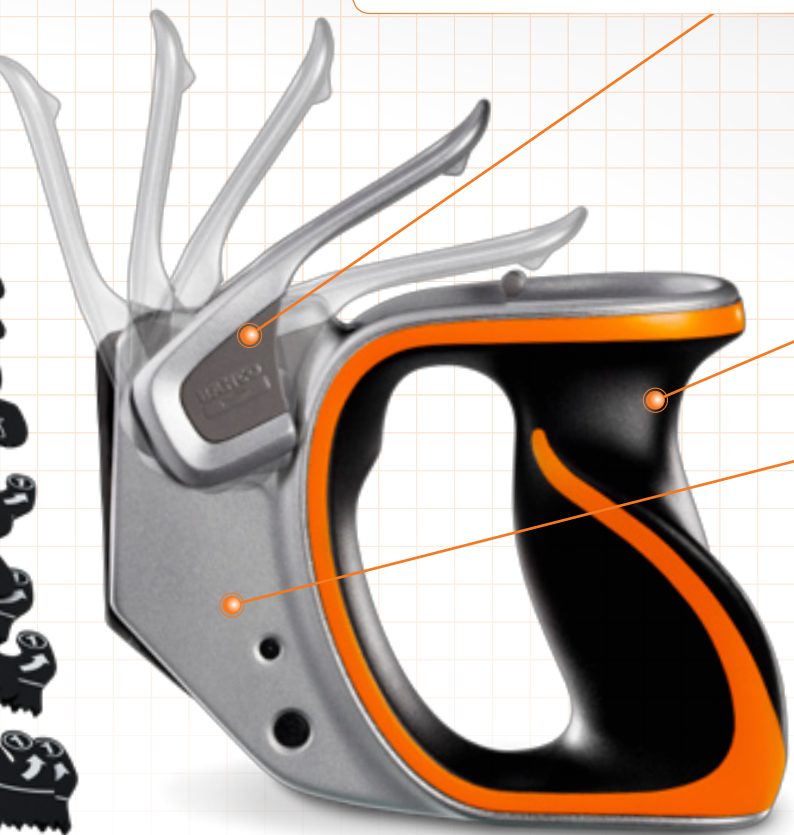

System vymeniteľných pílových listov

- Vysokovýkonné pílové listy Bahco Superior™
- Výber desiatich pílových listov pokrýva všetky bežné materiály a aplikácie
- Jednoduché odkladanie, pohodlná manipulácia a rýchla výmena opotrebovaných listov

ch píl Bahco

Patentovaná aretácia

- Jednoduchý prístup k páke cez otvor na konci rukoväte
- Dlhá páka na jednoduchú aretáciu a uvoľnenie píly
- Poistná pružina na zaistenie páky

rukoväte
pílového listu

Najlepšia ručná píla ERGO™ zo všetkých!

- Asymetrický dizajn rukoväte eliminuje vznik otlakov a zabraňuje kĺzaniu rukoväte v ruke
- Termoplastický elastomér (TPE) pre optimálne trenie a príjemné držanie
- Uhol a poloha rukoväte voči ozubeniu pílového listu znižuje úsilie pri pílení a zvyšuje efektívnosť
- Dostupná pre ľavákov i pravákov
- Dve rôzne veľkosti* rukovätí poskytujú maximálnu spoľahlivosť úchopu, pohodlie a bezpečnosť

* Rukoväť pre ľavákov je dostupná iba v jednej veľkosti.

Pohodlie a stabilita

- Telo z vysokokvalitného hliníka je zárukou tuhosti a ochrany aretačného mechanizmu
- Mäkké tvary a materiály sú zárukou pohodlia používateľa
- Vysokokvalitný systém aretácie pílového listu - bez akejkoľvek vôle medzi rukoväťou a pílovým listom po zložení
- Rozšírená oporná plocha pre ukazovák - na zvýšenie presnosti pri pílení