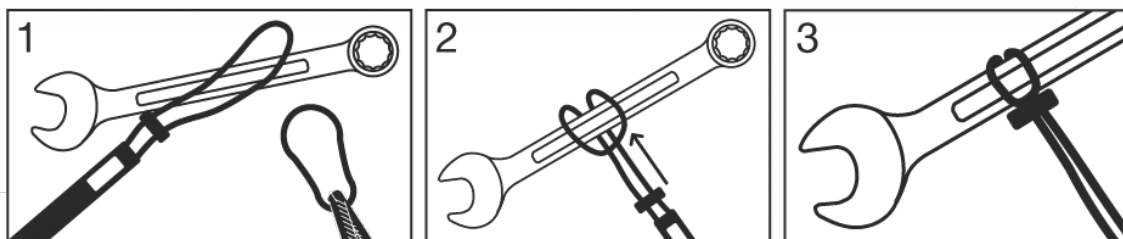

# Všestranné riešenia zabezpečenia náradia s pútkami Bahco

Pútky Bahco sú vybavené univerzálnym upevnením náradia, ktoré nemá žiadny upevňovací bod. Možno upevniť takmer každé náradie vytvorením slučky a jej utiahnutím valčekovým zámkom.