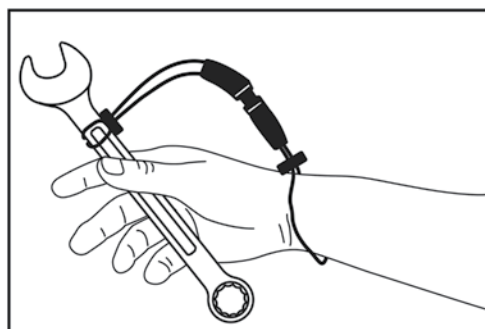

► PÚTKO NA ZÁPÄSTIE

- Maximálna hmotnosť náradia 1 kg (1 daN)
- Maximálne pracovné zaťaženie vyšité na varovnom štítku
- Dĺžka 60 cm
- Upevnenie na zápästie s valčekovým zámkom
- Vymeniteľná slučka s valčekovým zámkom
- Veľmi pevná tkanina, absorbujúca nárazy
- Veľmi húževnatý polyester
- Individuálne sledovacie číslo