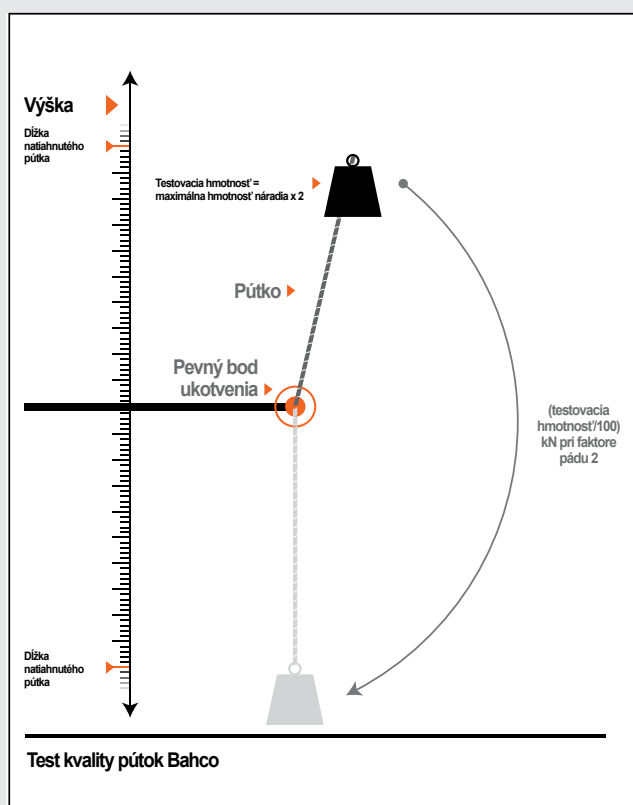

Pútka sa počas testu zdvihne z pevného stredového bodu, natiahne na maximálnu možnú dĺžku a nechá sa spadnúť zo vzdialenosti, rovnajúcej sa dvojnásobku natiahnutej dĺžky so závažím s dvojnásobnou hmotnosťou ako maximálna hmotnosť pripojeného náradia. Výrobok má požadovanú kvalitu v prípade, ak sa pútka pri teste nepoškodí.